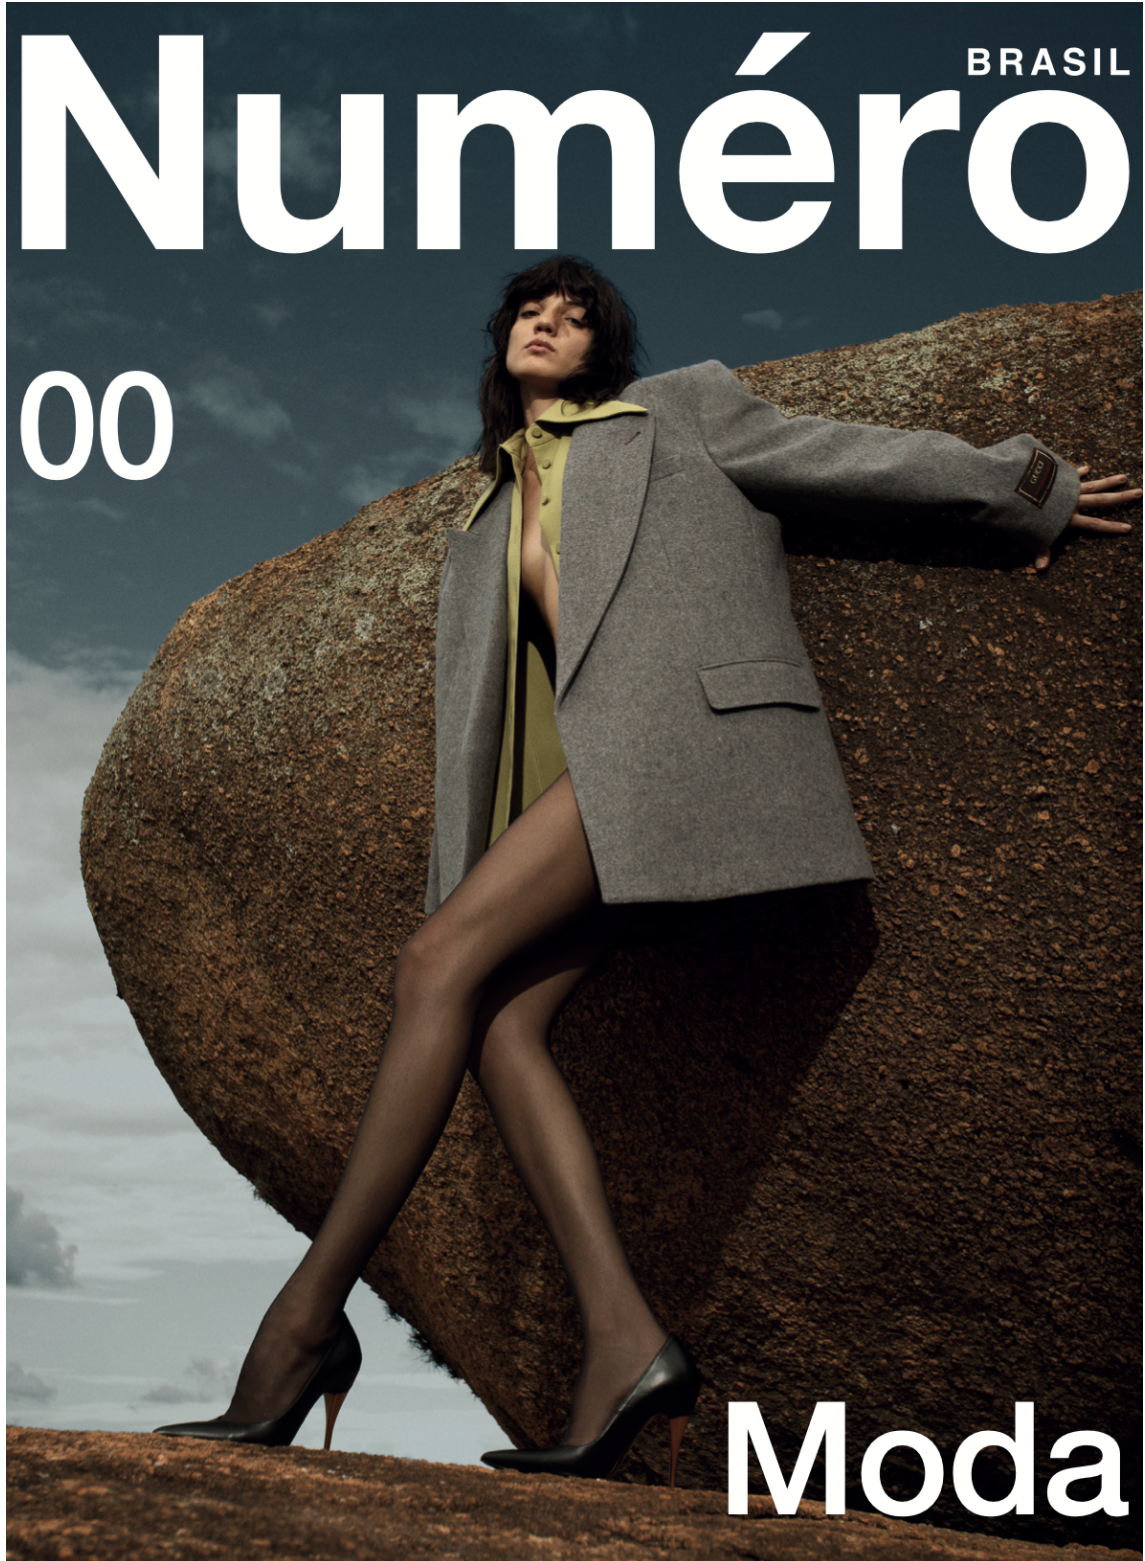

DAIRA PI

height 176 cm · bust 80 cm · cup A · waist 62 cm · hips 88 cm · dress 36
shoes size 38 · hair brown · eyes brown

MGM
MODELS